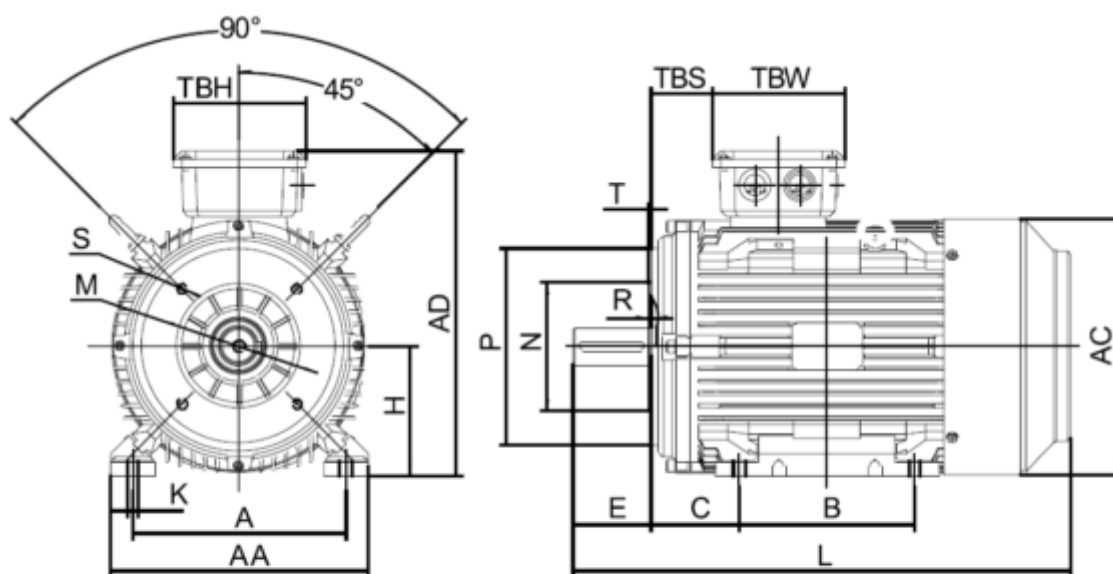

Varenummer: 250304500226  
 Beskrivelse: Klee drive T3C 225M-2 45.0KW 2800 o/min  
 3x400/690V 50HZ IP55 B34 Eff=94%

## Mål

A = 356	F = 16	P =
AA = 440	G = 49	R =
AC = Ø459	H = 225	S = -
AD = 558	HD = 333	T =
B = 311	K = Ø19	TBH = 233
C = 149	L = 805	TBS = 211.5
D = Ø55	M =	TBW = 186
E = 110	N =	